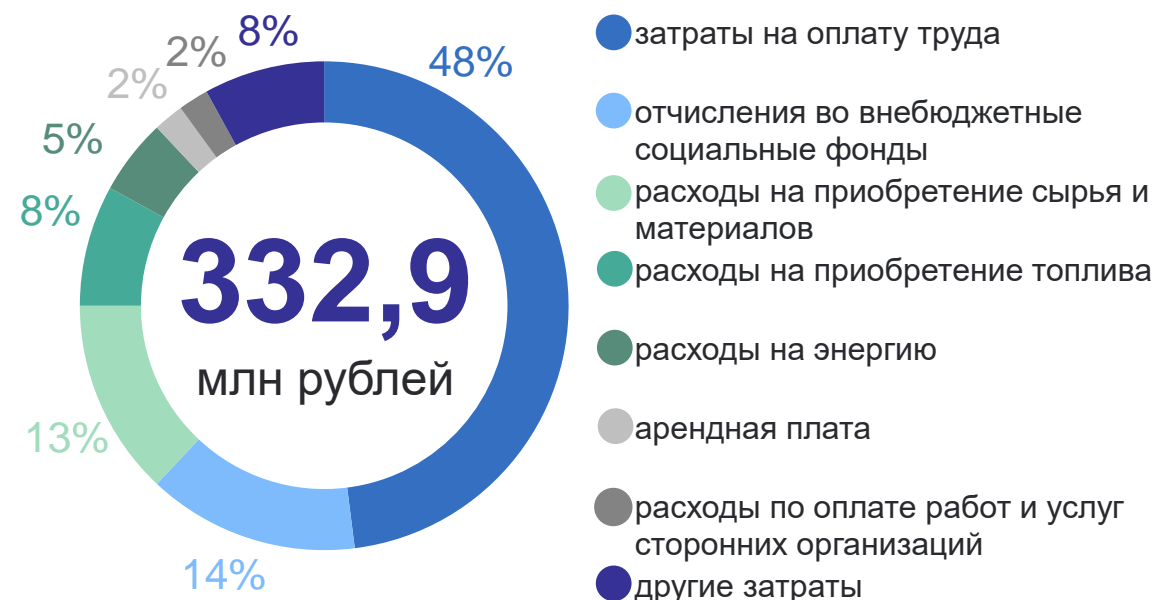

ОХОТНИЧЬЕ ХОЗЯЙСТВО

Ленинградская область

ПЕТРОСТАТ

Основные показатели охотничьего хозяйства

Общие затраты на ведение охотничьего хозяйства по видам затрат в 2023 году

Средняя численность работников, занятых в охотхозяйствах, человек